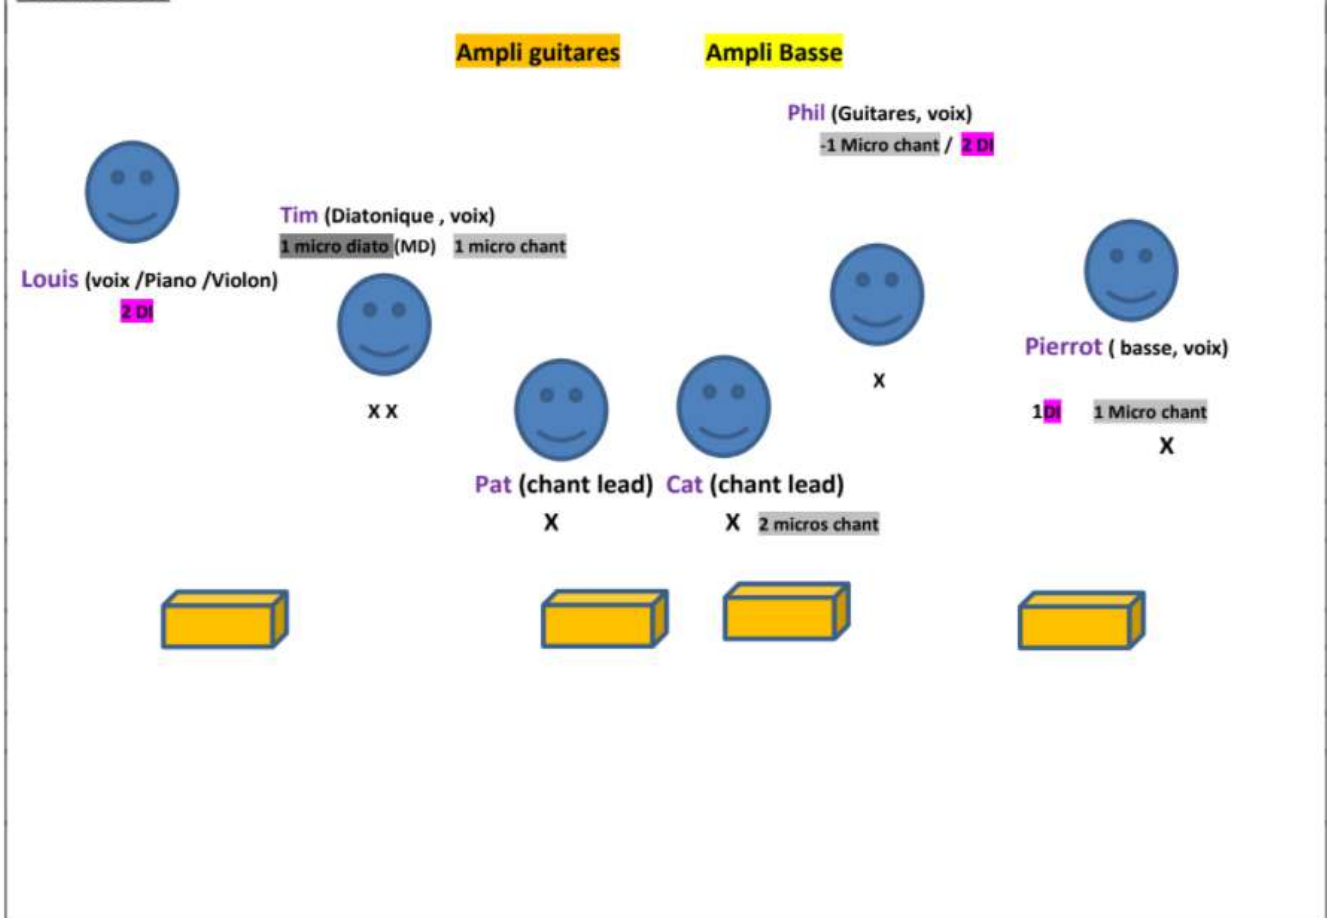

## GUINGUETTE MARINE

#### Fiche technique

Le groupe est composé de 6 musiciens chanteurs / La formule est modulable

5 voix / Guitares / Ukulélé / Piano numérique/ Violon / basse / Diatonique (MD) / Flutes

**SON :** Façade adaptée selon le lieu / privilégier une diffusion acoustique avec un son plutôt « rond »

12 entrées en console / 5 Mic chants/ 1 mic instruments /6 perches X / 5 Di /pas de micros pince pour les diatos

3 circuits retours/ 4 wedges si possible 

#### Plan de scène

**Lumière :** Selon possibilités : privilégier ambiance « guinguette » Ambre/ bleu/ orange/ rouge et Blanc en douche

**Loges :** Espace convivial pour 5 à 7 personnes, retiré du public avec si possible toilettes indépendantes